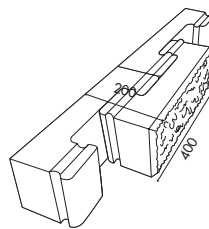

Boston nurgakivi
350 x 200 x 150 mm
ca 23,30 kg/tk

BENDER
AIAPOST

BENDER AIAPOST HALL

BOSTON
AIAPOST

BOSTON AIAPOST GRAFIIT

Alati parimast küljest

Megaloc on iseseisev sein, mis näitab ennast alati kõige ilusamast küljest. Tänu leidlikule konstruktsioonile, mis seob plokkke üksteise külge, on teil lihtne ehitada stabiilseid iseseisvaid seinu. Megalocil on purustatud graniidi sarnane väline pind. Paigaldades plokkke juhiste järgi, jääb tulemuseks mõlemast küljest viimistletud müür. Kasuta komplektis Megaloc müürikive, Bender Megatäck kattekive, Bender Postielemente ja sein on ideaalne.

Megaloc nurgakivi

200 x 200 x 150 mm
13,50 kg/tk
Alusel 30 tk
Aluse kaal 405 kg
Värvus: hall, grafiit

Müüri tugiplaat

1000 x 210 x 100 mm
48 kg/tk
Alusel 24 tk
Aluse kaal 1152 kg
Värvus: Hall

Otsakivi

Nurgakivi

Topelkülgede läbimõõt kokku
200 mm. Ca 426 kg/m²